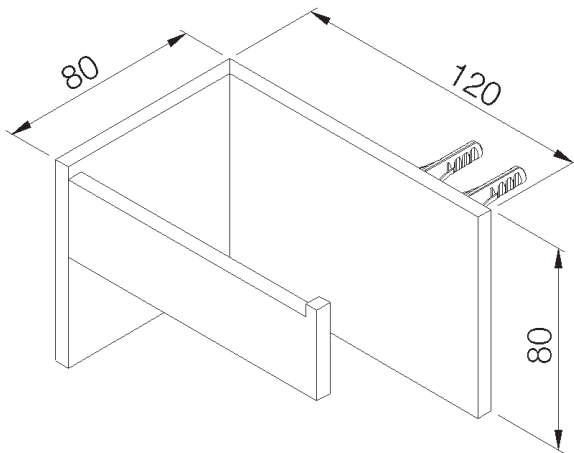

Technical drawing