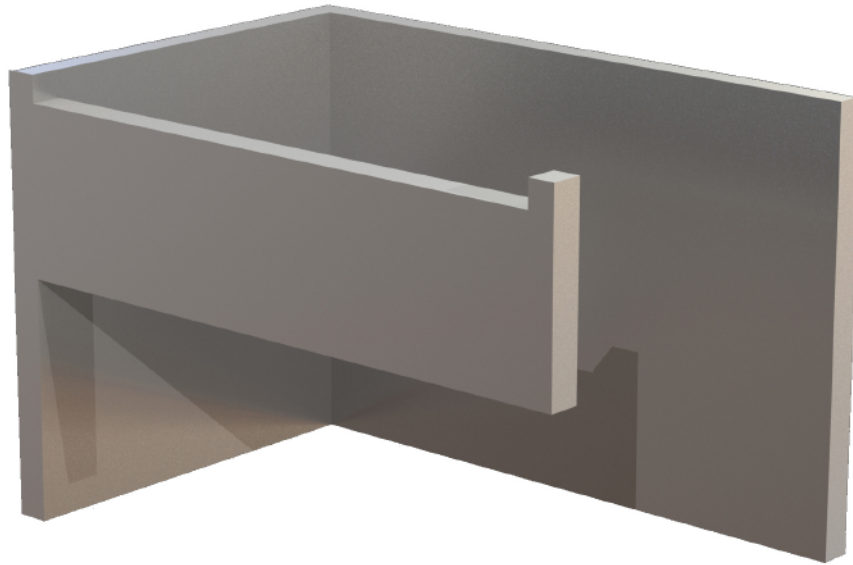

Picture

Technical drawing