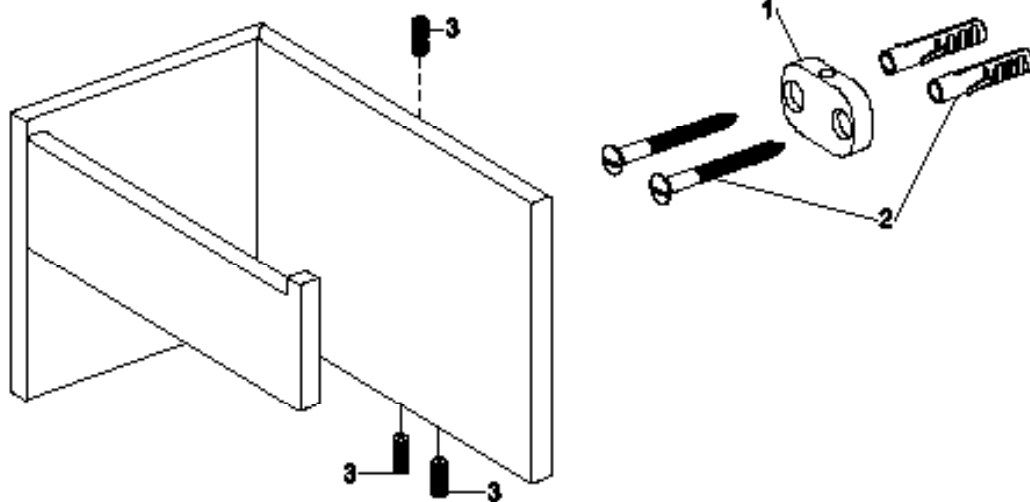

Andrew

Design by Co.Studio

rvb[®]
Innovation since 1935

6285.--.55

Description Porte papier toilette
 Toiletpapier houder
 Toiletpaper holder

- FR** Instructions de montage et titre de garantie
- NL** Montagevoorschrift en garantiebewijs
- GB** Note of assembly and guarantee voucher