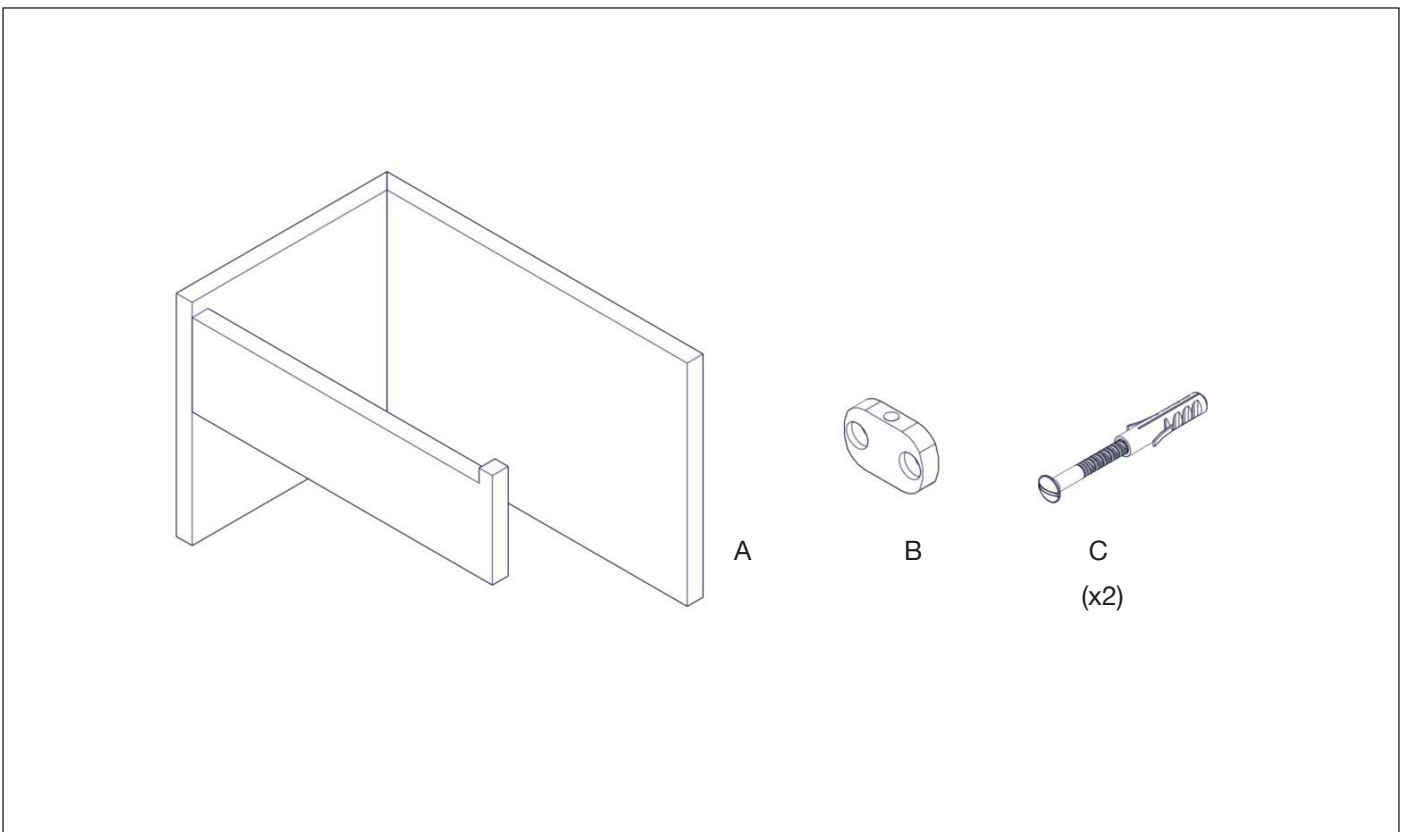

Matériel fourni
Geleverd materiaal
Included material