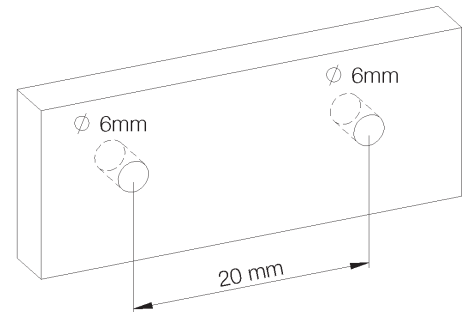

Technical drawing